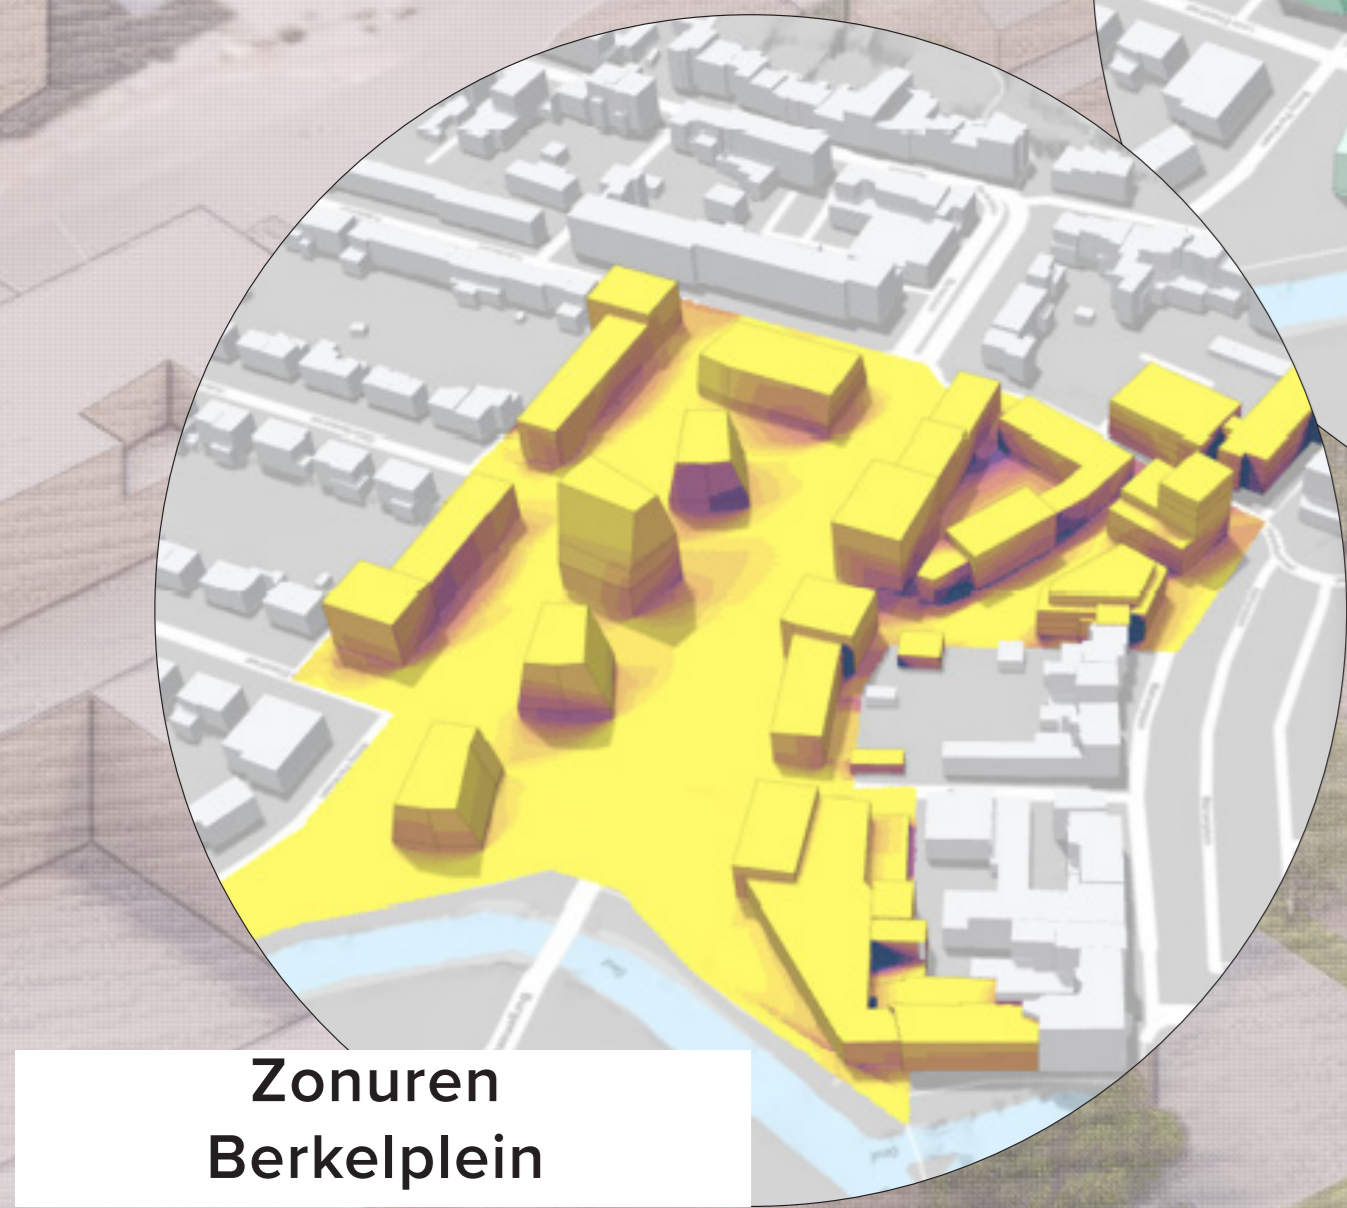

TUSSENSTAND VALKENBURG-OOST

VISIEBEELD ISOMETRIE (NA 2040)

Zonuren
Berkelplein

Daglichttoetreding
Berkelplein

Concept Berkelplein
en Walramplein:
overgangsgebieden

Windprojectie
Berkelplein